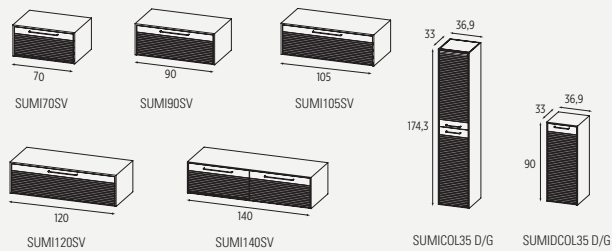

SOUS-VASQUES & RANGEMENTS SEULS

Coloris disponibles meuble sous-vasque seul et compléments : **Polymère** (voir page 112)

VASQUE À POSER

Coloris vasque à poser : **SMO™** (voir page 111)