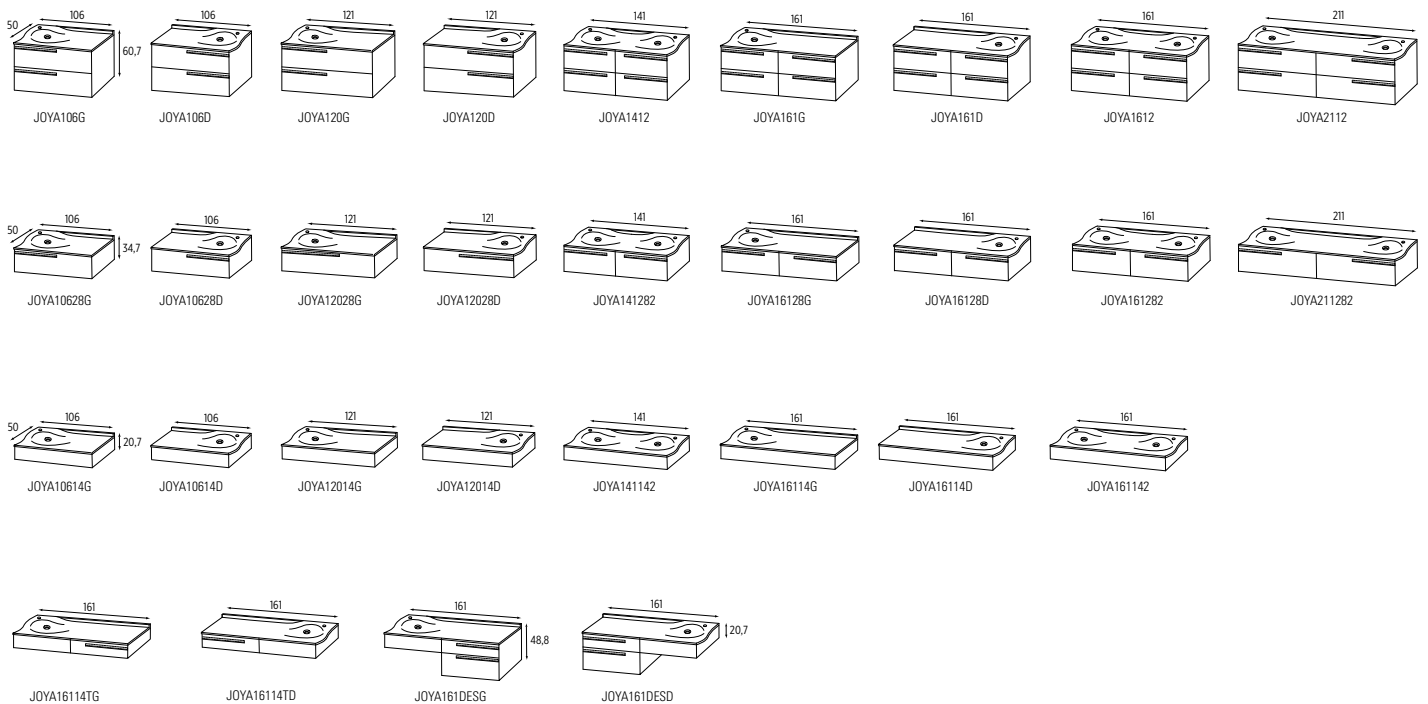

Plan-vasque galbé en SMO™ coulé d'une seule pièce.

Range-cosmétiques en bois noir.

Coulisses noires avec réhausses en verre.

Miroir assorti.

MIROIRS & ÉCLAIRAGES,
CONSULTEZ NOTRE
TARIF GÉNÉRAL
AUPRÈS DE VOTRE
REVENDEUR OU SUR
NOTRE SITE INTERNET