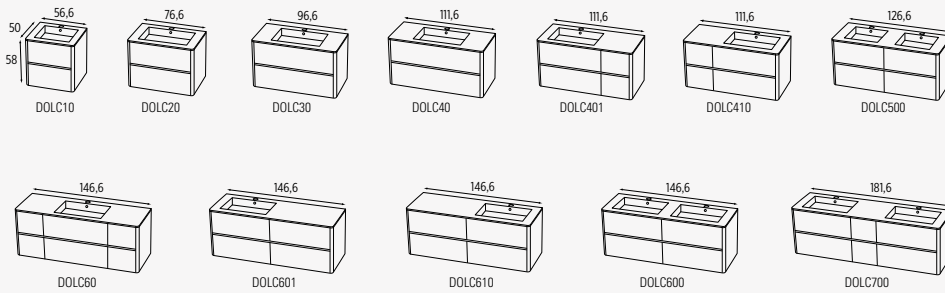

DOLCE

Coloris disponibles
Meuble : Polymère et Laque (voir pages 112-113)
Plan-vasque : SMO™ (voir page 111)

KITOÏ

Coloris disponibles
Meuble : Polymère, Mélaminé et Laque (voir pages 112-113)
Plan-vasque : Solide surface blanc