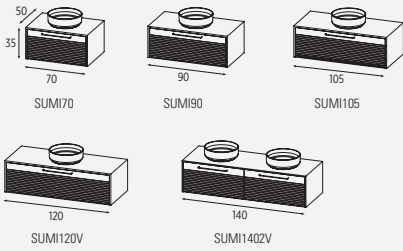

TOTAL LOOK

Coloris disponibles meuble + vasque : **Polymère F65, F84, F85, F86, F88, F89, F91** (voir page 112)