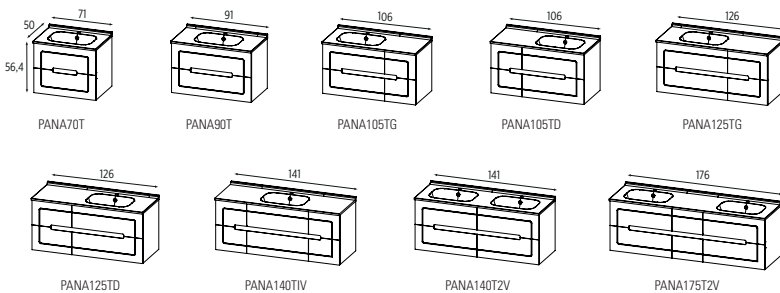

Profil prise de main métallique 3 couleurs au choix : chromé, noir mat, cuivré.

Coulisses et intérieur gris.

MIROIRS & ÉCLAIRAGES, CONSULTEZ NOTRE TARIF GÉNÉRAL AUPRÈS DE VOTRE REVENDEUR OU SUR NOTRE SITE INTERNET