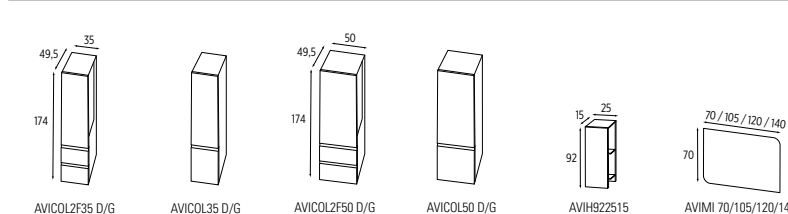

Coloris disponibles

Meuble : **Polymère et Laque** (voir pages 112-113)
Plan-vasque : **SMO™** (voir page 111)

DESIGN : C+B LEFEBVRE **AVISO**