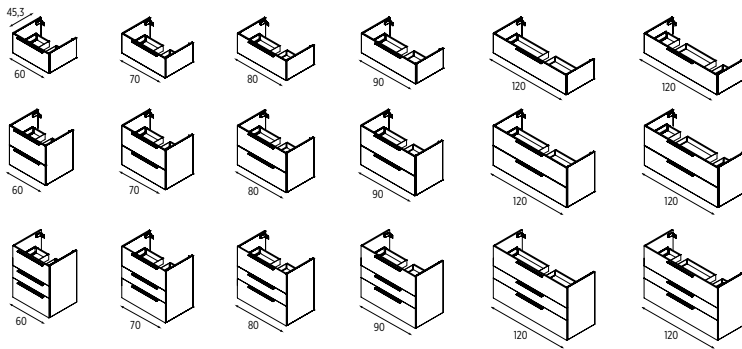

- Plan-vasque sur-mesure
- Blocs portes, tiroirs et niches paramétrables

ainsi que la possibilité de composer des meubles avec vasque à poser.

SOUS-VASQUES 3 HAUTEURS AU CHOIX

ÉLÉMENTS DE FINITION SUR-MESURE PARAMÉTRABLES