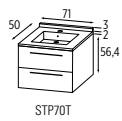

Plan-vasque : **SMO™** (voir page 111)

STRADA +

Range-cosmétiques polyrène noir.

Plan-vasque SMO avec dossier coulé d'une seule pièce. Panier à linge.

Vasque rectangulaire. Blocs tiroirs ou portes en décalage de profondeur.