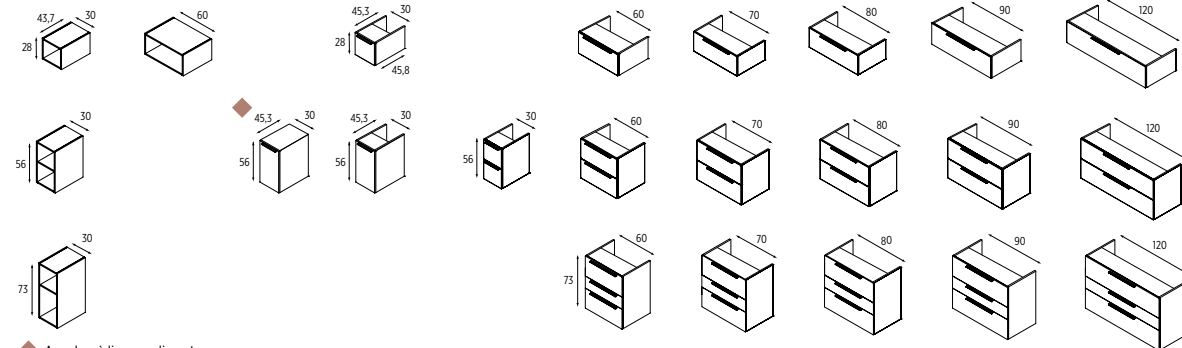

RANGEMENTS 3 HAUTEURS AU CHOIX