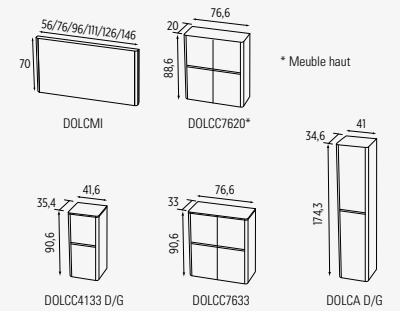

DOLCE

Coloris disponibles
Meuble : Polymère et Laque (voir pages 112-113)
Plan-vasque : SMO™ (voir page 111)

KITOÏ

Coloris disponibles
Meuble : Polymère, Mélaminé et Laque (voir pages 112-113)
Plan-vasque : Solide surface blanc