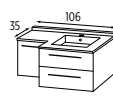

STP105TDECD