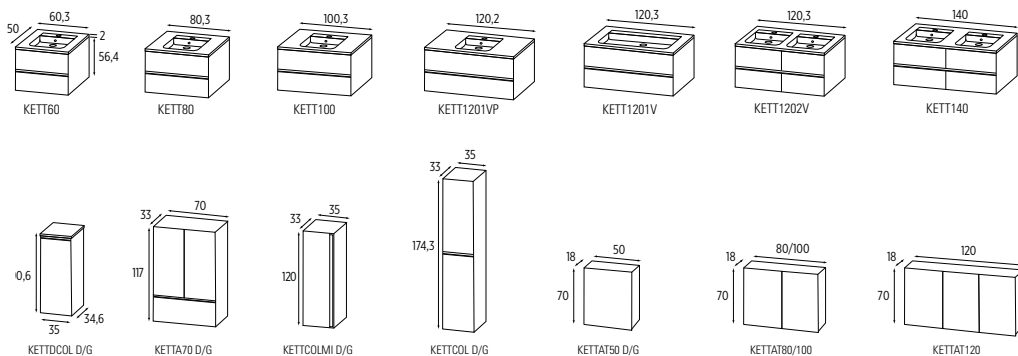

Ouverture prise de main. Meuble disponible avec pieds en option.

La très grande vasque Ketty pour robinetterie simple ou double.

Range-cosmétiques polyrène noir.

Coloris caisson visible au niveau de la prise de main quand façades GPF