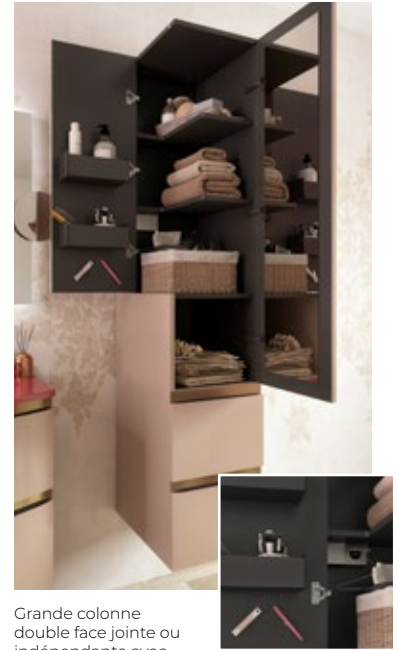

Grande colonne double face jointe ou indépendante avec prises et aimants.

Coloris disponibles

Meuble : **Polymère et Laque** (voir pages 112-113)
Plan-vasque : **SMO™** (voir page 111)

DESIGN : C+B LEFEBVRE **AVISO**