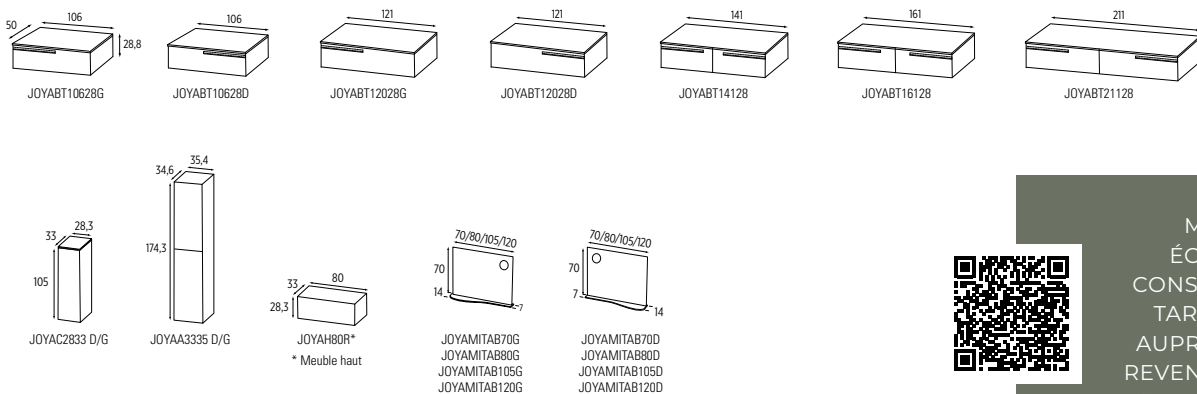

Plan-vasque galbé en SMO™ coulé d'une seule pièce.

Range-cosmétiques en bois noir.

Coulisses noires avec réhausses en verre.

Miroir assorti.

MIROIRS & ÉCLAIRAGES,
CONSULTEZ NOTRE
TARIF GÉNÉRAL
AUPRÈS DE VOTRE
REVENDEUR OU SUR
NOTRE SITE INTERNET