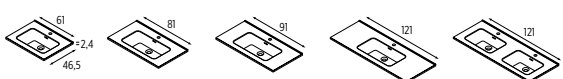

PLANS-VASQUES CÉRAMIQUE