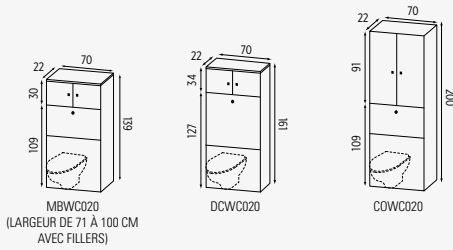

Ouverture sans poignée.

Coloris disponibles

Meuble : **Polymère, Méla**miné (voir pages 112-113)
Plan-vasque : **SMO™** (voir page 111)

ESPACES TOILETTES

MEUBLE WC

MEUBLES POUR WC OU BIDET SUSPENDUS

LAVES-MAINS