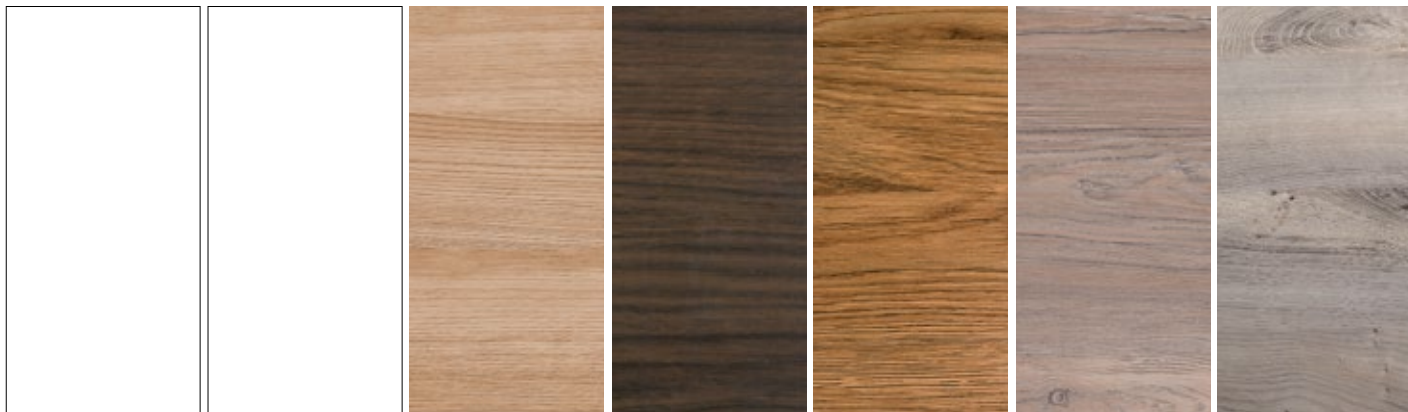

POLYMÈRE

* COLORIS BRILLANTS

F01*
NEIGE

F09
CHAMONIX

F31
MONTANA

F32
CATANIA

F35
BURANO

F36
KITTILA

F37
INARI