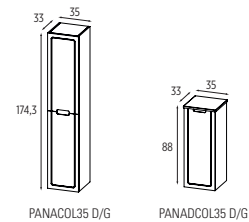

Profil prise de main métallique 3 couleurs au choix : chromé, noir mat, cuivré.

Coulisses et intérieur gris.

MIROIRS & ÉCLAIRAGES, CONSULTEZ NOTRE TARIF GÉNÉRAL AUPRÈS DE VOTRE REVENDEUR OU SUR NOTRE SITE INTERNET