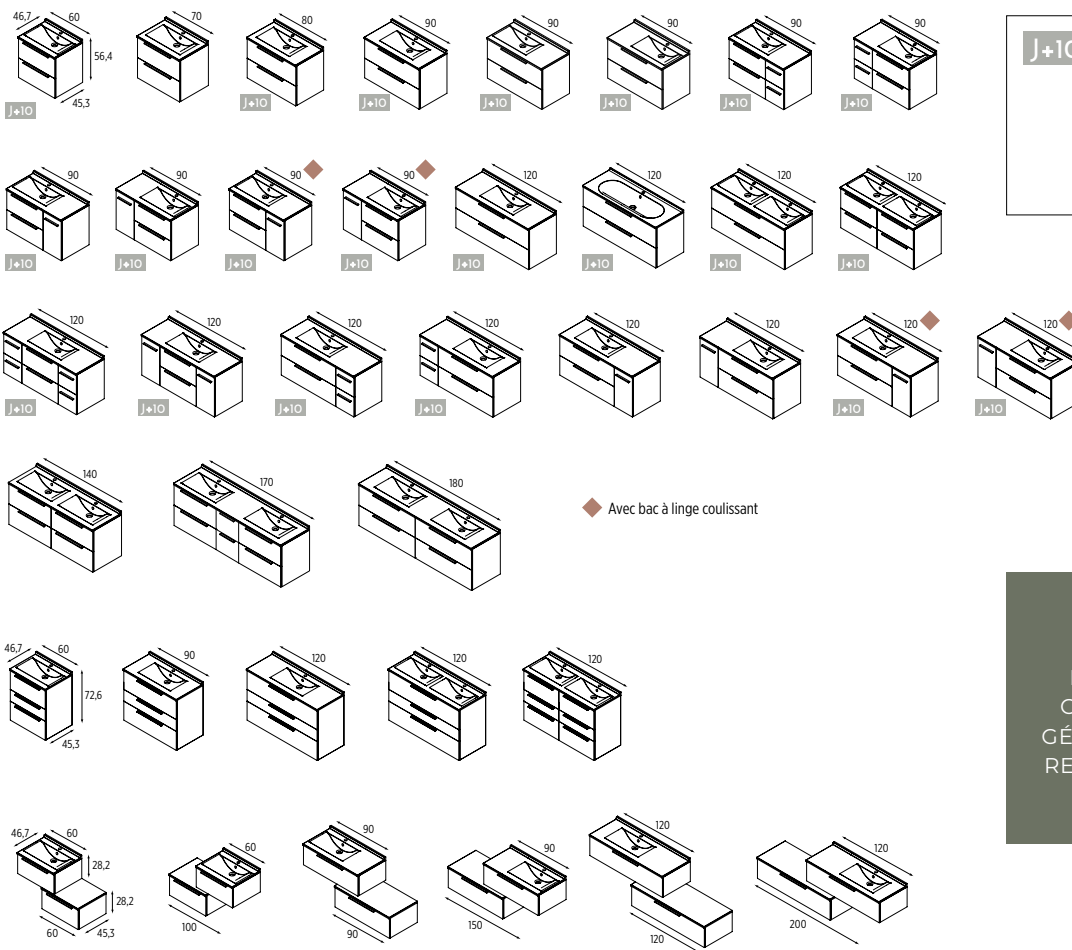

MEUBLES-VASQUES