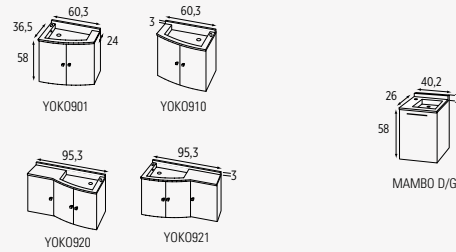

Ouverture sans poignée.

Coloris disponibles

Meuble : **Polymère, Méla**miné (voir pages 112-113)
Plan-vasque : **SMO™** (voir page 111)

ESPACES TOILETTES

MEUBLE WC

MEUBLES POUR WC OU BIDET SUSPENDUS

LAVES-MAINS