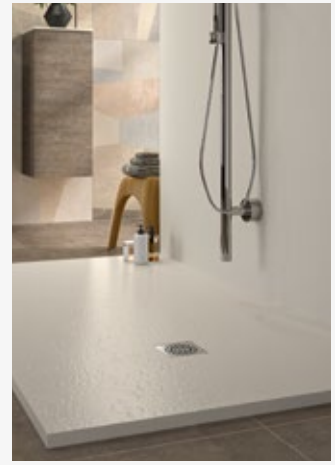

EQUILIBRE

CARACTÉRISTIQUES :

- Receveur à fond plat
- Grille inox
- Choix de bondes
- Pose : **encastrée, au sol**