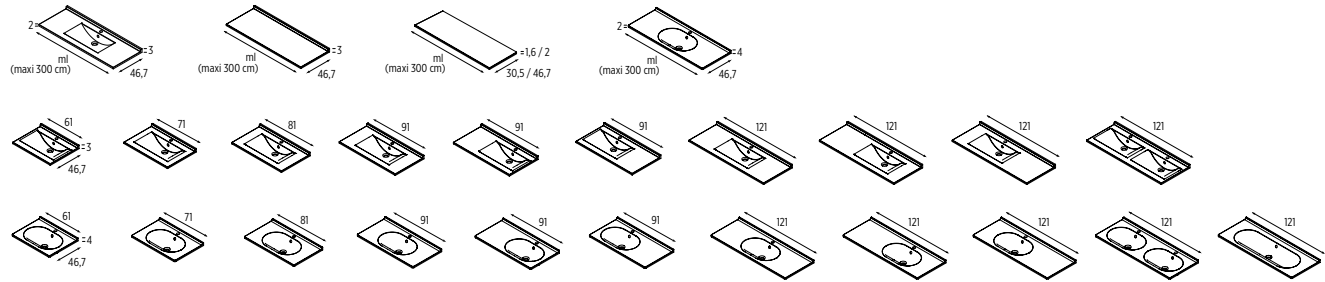

- Plan-vasque sur-mesure
- Blocs portes, tiroirs et niches paramétrables

ainsi que la possibilité de composer des meubles avec vasque à poser.

SOUS-VASQUES 3 HAUTEURS AU CHOIX

ÉLÉMENTS DE FINITION SUR-MESURE PARAMÉTRABLES

RANGEMENTS 3 HAUTEURS AU CHOIX

PLANS-VASQUES SMO™

PLANS-VASQUES CÉRAMIQUE

PLANS STRATIFIÉS POUR VASQUE À POSER

VASQUES À POSER

1

2

3