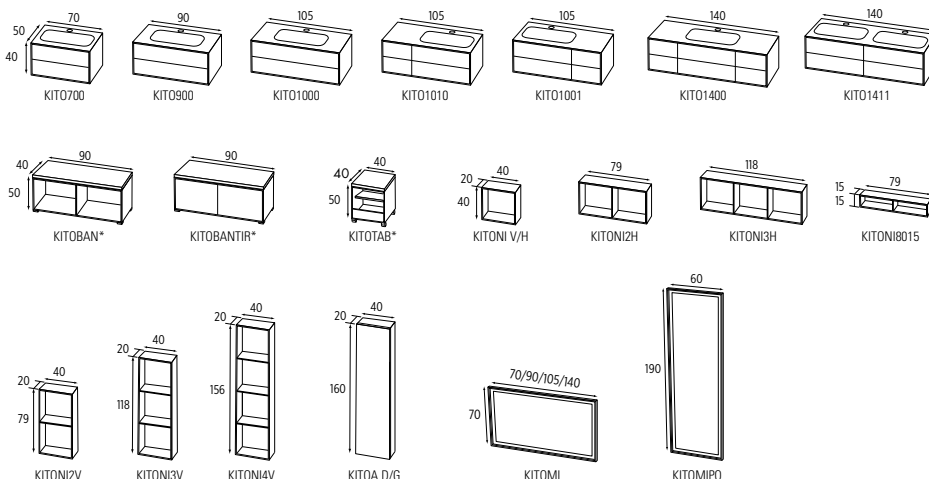

DOLCE

Coloris disponibles
Meuble : Polymère et Laque (voir pages 112-113)
Plan-vasque : SMO™ (voir page 111)

KITOÏ

Coloris disponibles
Meuble : Polymère, Mélaminé et Laque (voir pages 112-113)
Plan-vasque : Solide surface blanc