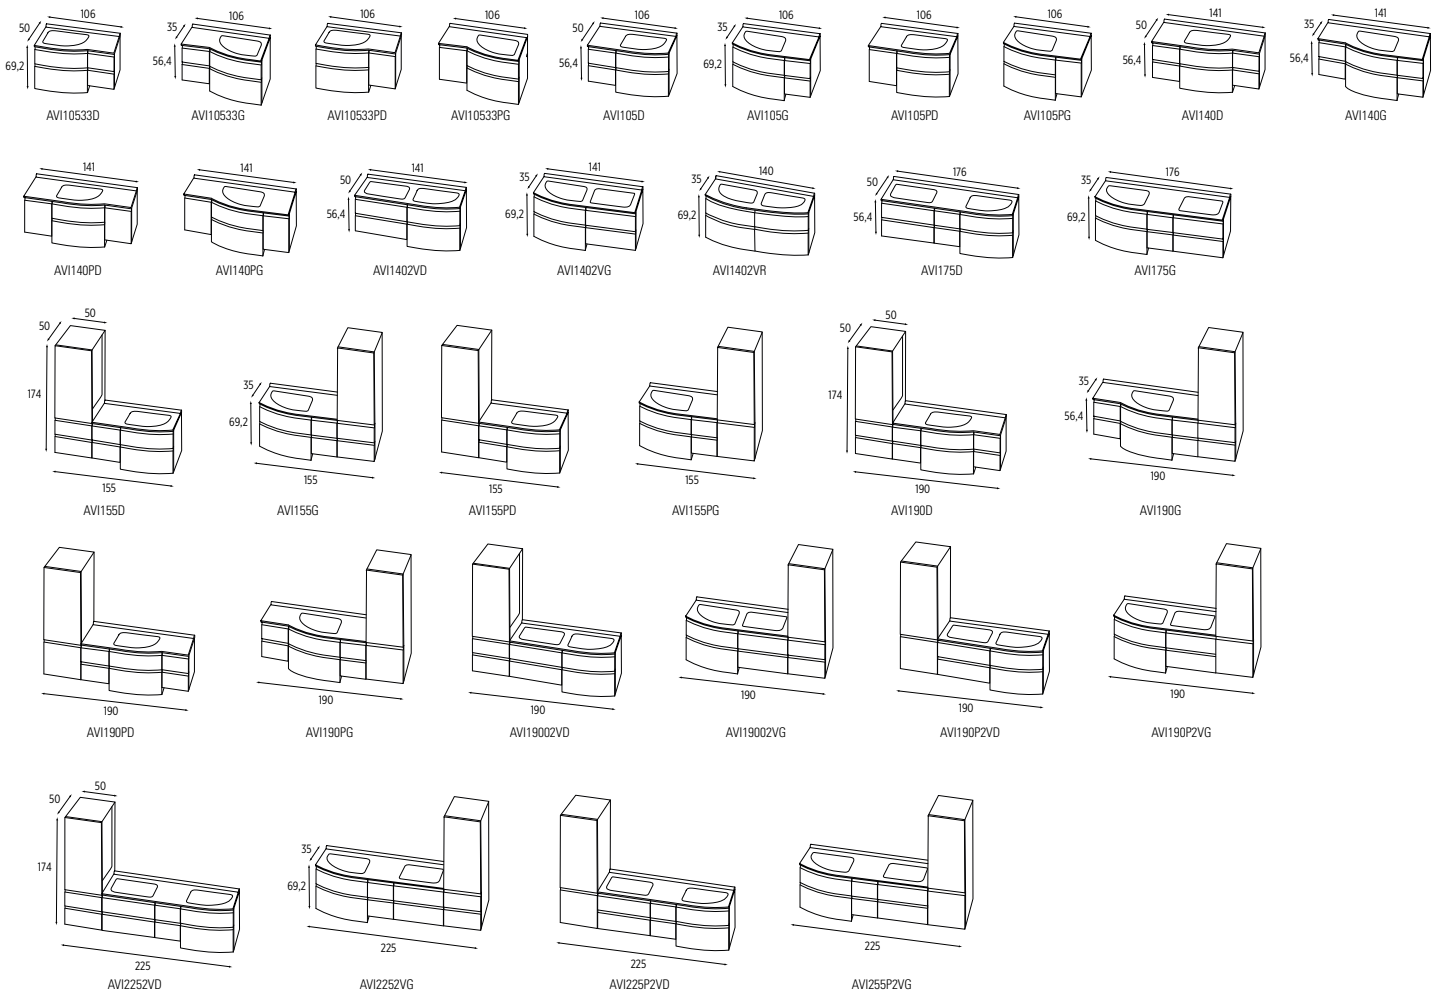

Coloris disponibles

Meuble : **Polymère et Laque** (voir pages 112-113)
Plan-vasque : **SMO™** (voir page 111)

DESIGN : C+B LEFEBVRE **AVISO**