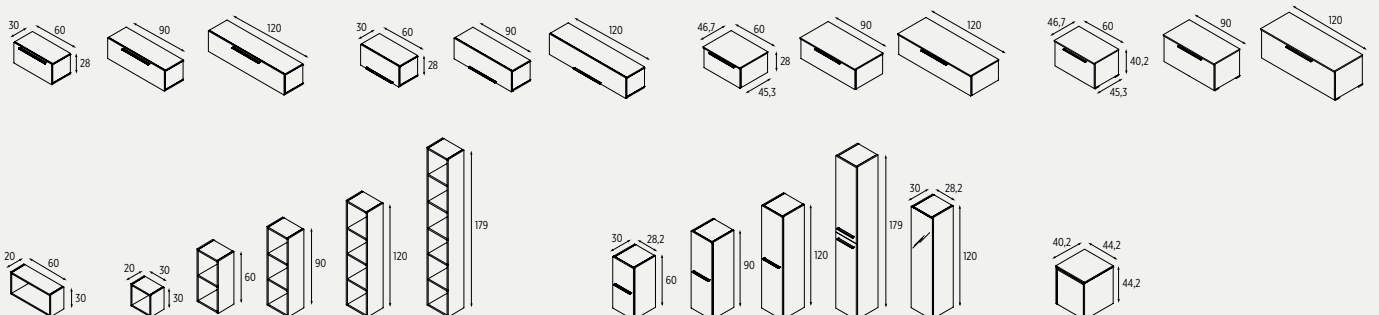

COMPLÉMENTS DE RANGEMENTS POUR AKIDO COMPOSITIONS ET AKIDO SUR-MESURE