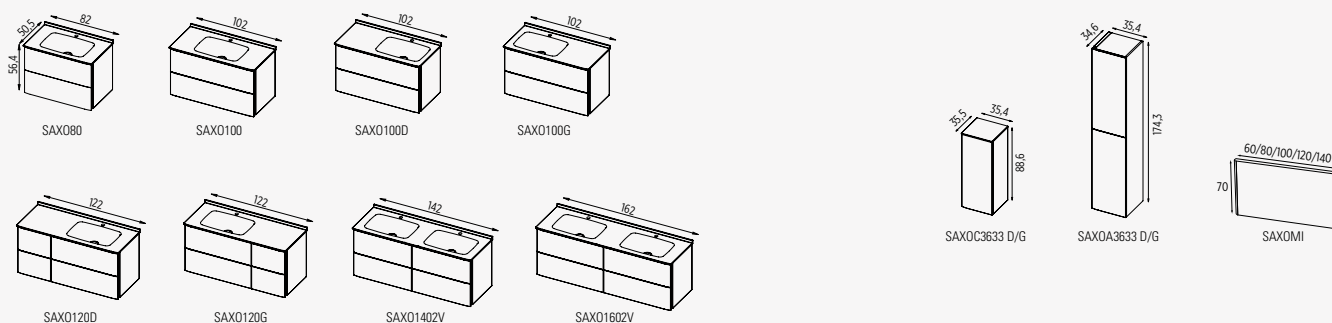

KETTY

Coloris disponibles
Meuble : **Polymère, Mélangé et Laque** (voir pages 112-113)
Plan-vasque : **SMO™** (voir page 111)

Coloris caisson visible au niveau de la prise de main quand façades GPF

Pour les façades coloris F01, F09, F78, F81

Intérieur blanc

Pour les façades coloris F31, F36, F37, F49, F65, F79, F84

Intérieur gris

Pour tous les autres coloris

Intérieur noir

SAXO AVEC OU SANS BANDES LED LATÉRALES

Coloris disponibles
Meuble : **Polymère et Laque** (voir pages 112-113)
Plan-vasque : **SMO™** (voir page 111)