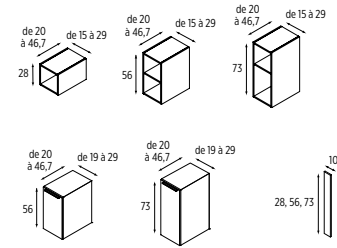

- Plan-vasque sur-mesure
- Blocs portes, tiroirs et niches paramétrables

ainsi que la possibilité de composer des meubles avec vasque à poser.

SOUS-VASQUES 3 HAUTEURS AU CHOIX

ÉLÉMENTS DE FINITION SUR-MESURE PARAMÉTRABLES